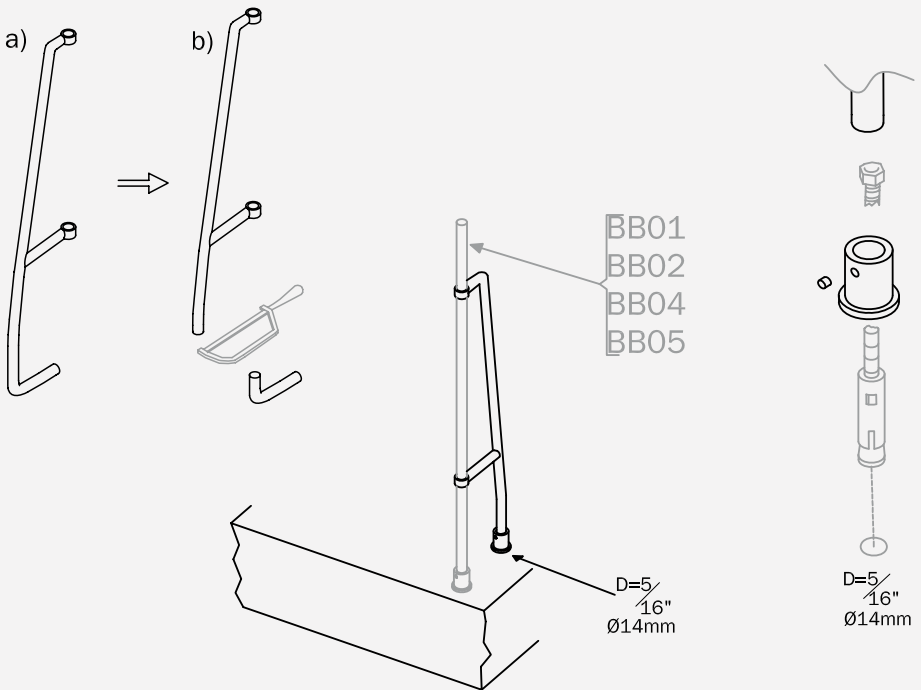

ART.
BB0511

railing®
fontanot

ART.

BB0411

railing®
fontanot

BA01
BA04

H=100 cm (39³/₈"")

L=33 cm (13 1/8"")

BA0611

railing®
fontanot

ART.

BD0411

ART.

BE0311

ART.

BC0380-81