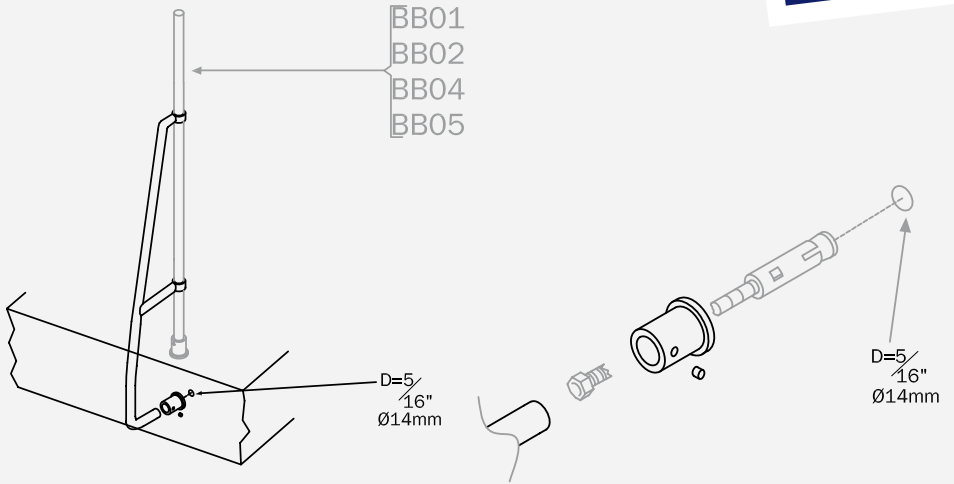

ART.
BB0511

railing®
fontanot

ART.

BB0411

railing®
fontanot

BA01
BA04

H=100 cm (39³/₈"")

L=33 cm (13 1/8"")

BA0611

railing®
fontanot

ART.

BD0411

ART.

BE0311

ART.

BC0380-81